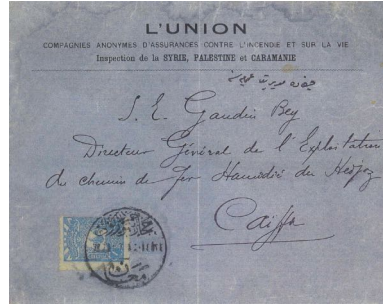

1F1 İki Merkez Arasında Kullanılmış Damgalar

Kullanıldığı Tarihler
1924-1929

İZMİR-DENİZLİ 2

Kullanıldığı Tarihler
1924-1929

POSTA BEY'İYE ŞUBESİ
İSTANBUL 54

Posta Bayii Damgaları

1G1

Tren İstasyon Damgaları

1H1

Kullanıldığı Tarihler
1901-1918

HAMİDİYE HİCAZ
DEMİRYOLU MAAN

Özel Gün Damgaları

1J1

Kullanıldığı Tarihler
1909

BRUSA HATIRA-İ
SEYAHAT-İ HUMAYUN
19-20-21 AĞUSTOS 1325

ÇİFT LİSANLI POSTA DAMGALARI