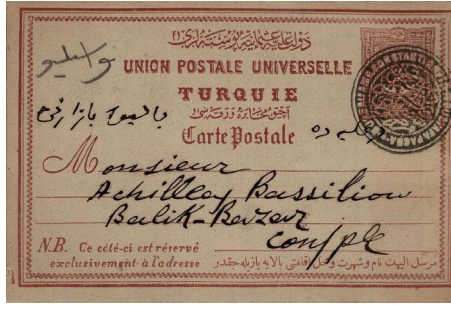

2A1 Çift Lisanlı Mühürler

Kullanıldığı Tarihler
1909-1910

TARABYA POSTAHANESİ 1326 -
"POSTE IMP. OTTOMANE BUR.
DE THERAPIA"

Kullanıldığı Tarihler
1885-1900

DERSAADET MUSTAFAPAŞA
SEYYAR MERKEZİ -
"BUR.AMB.CONSTANTINOPLE-
MOUSTAFA PACHA"